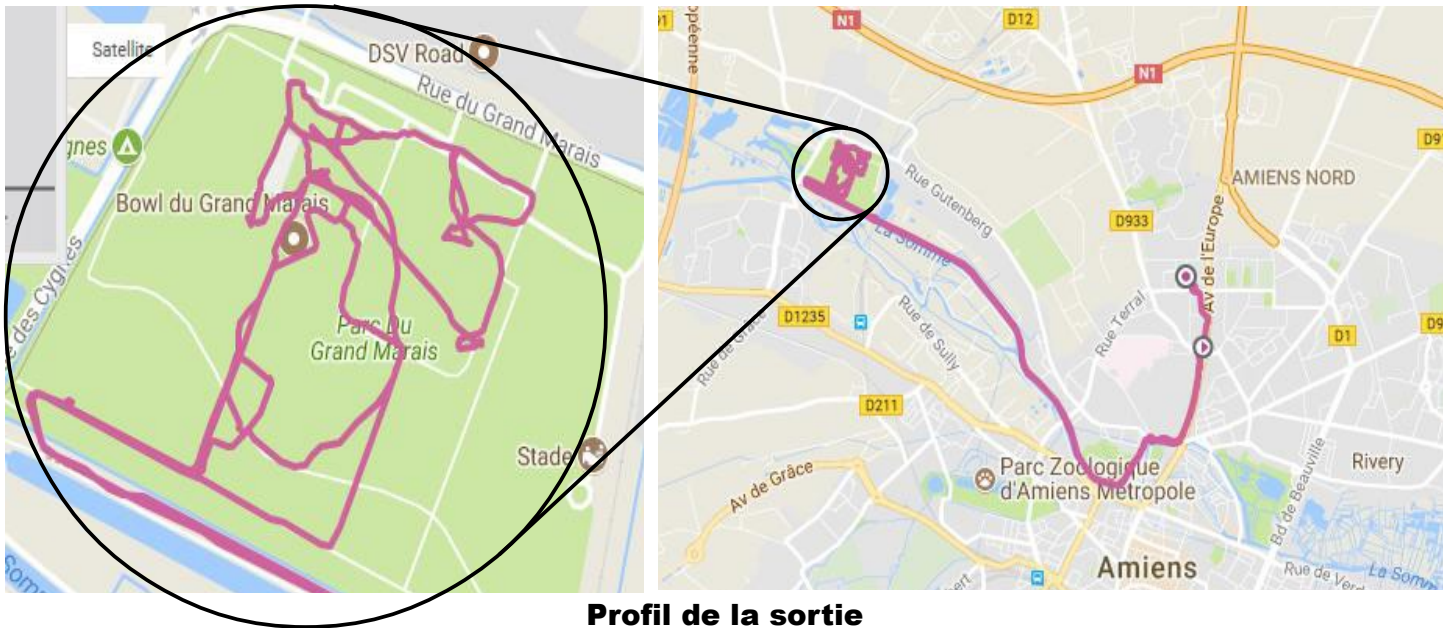

SORTIE APPN DU 22 NOVEMBRE – 14 km

Profil de la sortie