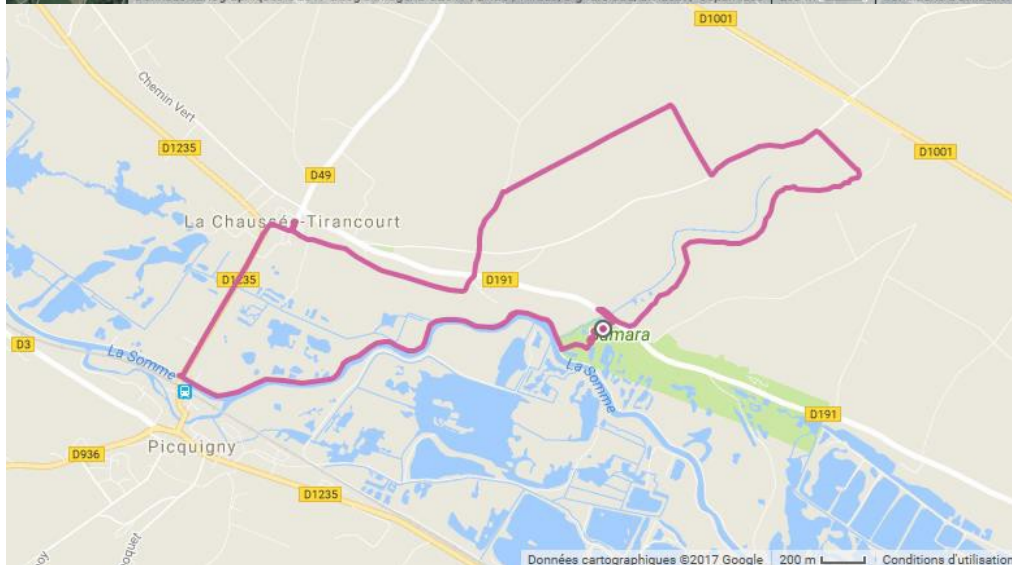

SORTIE APPN DU 11 OCTOBRE 2017 – 9 km

Profil de la sortie