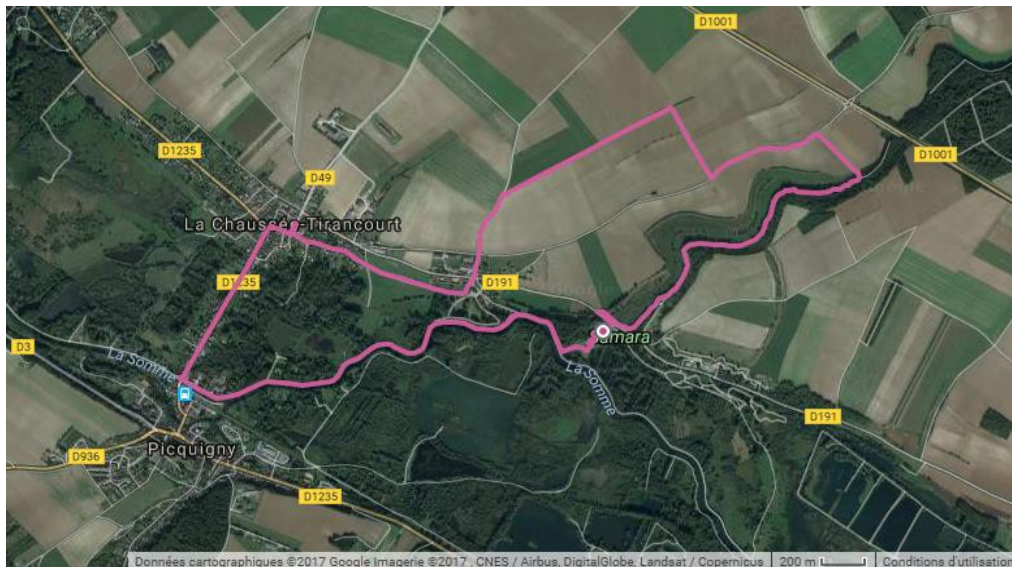

SORTIE APPN DU 11 OCTOBRE 2017 – 9 km

Profil de la sortie