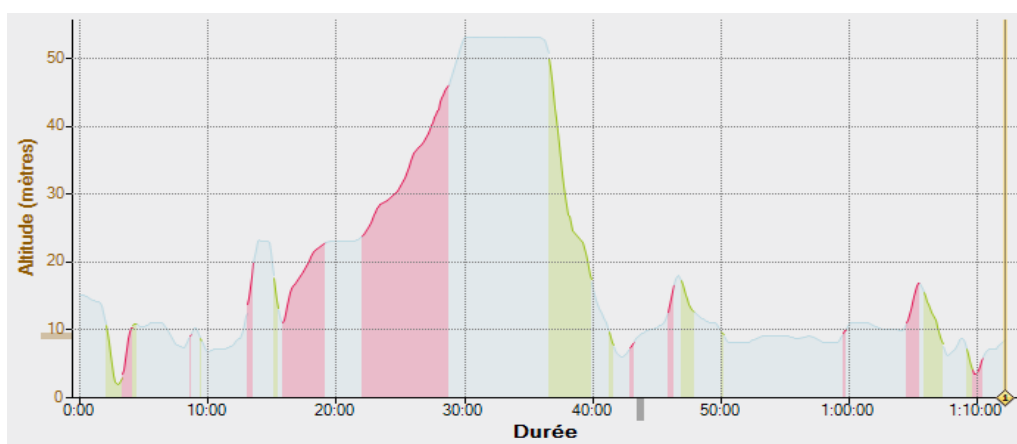

SORTIE APPN DU 11 OCTOBRE 2017 – 9 km

Profil de la sortie